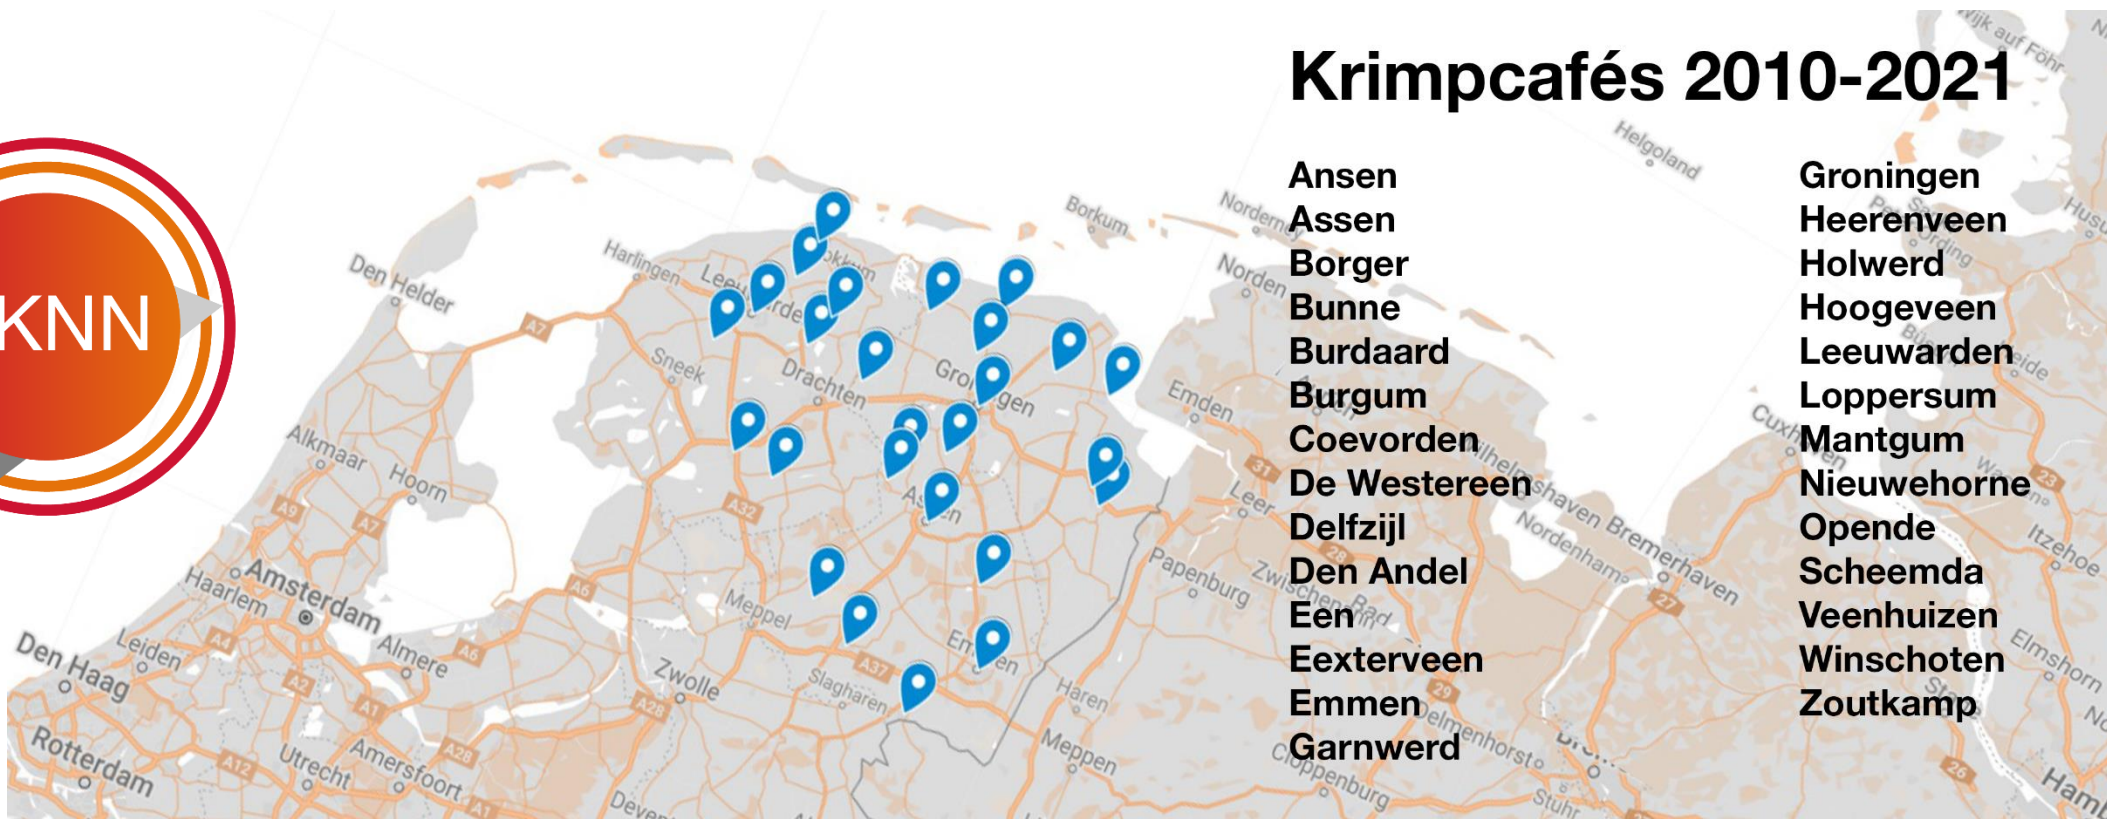

## Krimpcafé

### 'Spelen met voorzieningen'

14 MAART 2019

provincie  
 groningen

provincie Drenthe

provinsje fryslân  
 provincie fryslân

# Kennishetwerk Krimp Noord-Nederland

rijksuniversiteit  
 groningen

Hanzehogeschool  
 Groningen  
 University of Applied Sciences